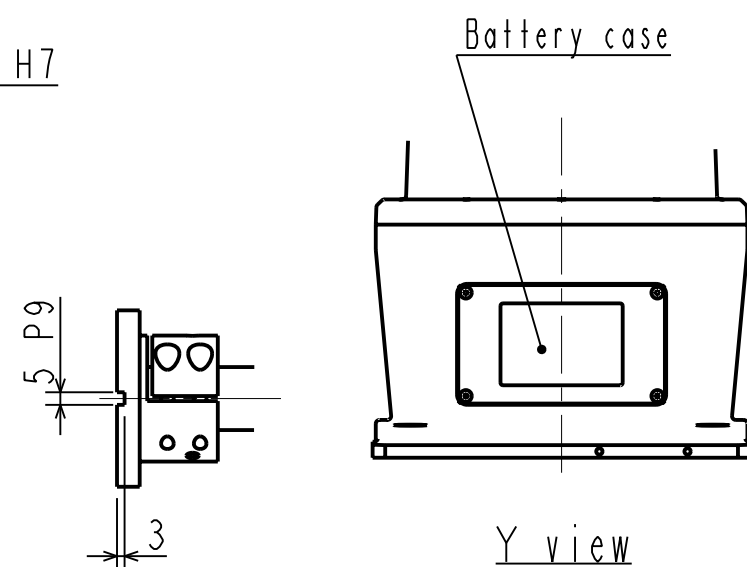

Move envelope  
scale 1:10

Detail of hand fixture  
scale 1:3

unit:mm

System Robot Outline (scale 1:6)	
TH850A	
TOSHIBA MACHINE Co., Ltd.	S-23L83-0