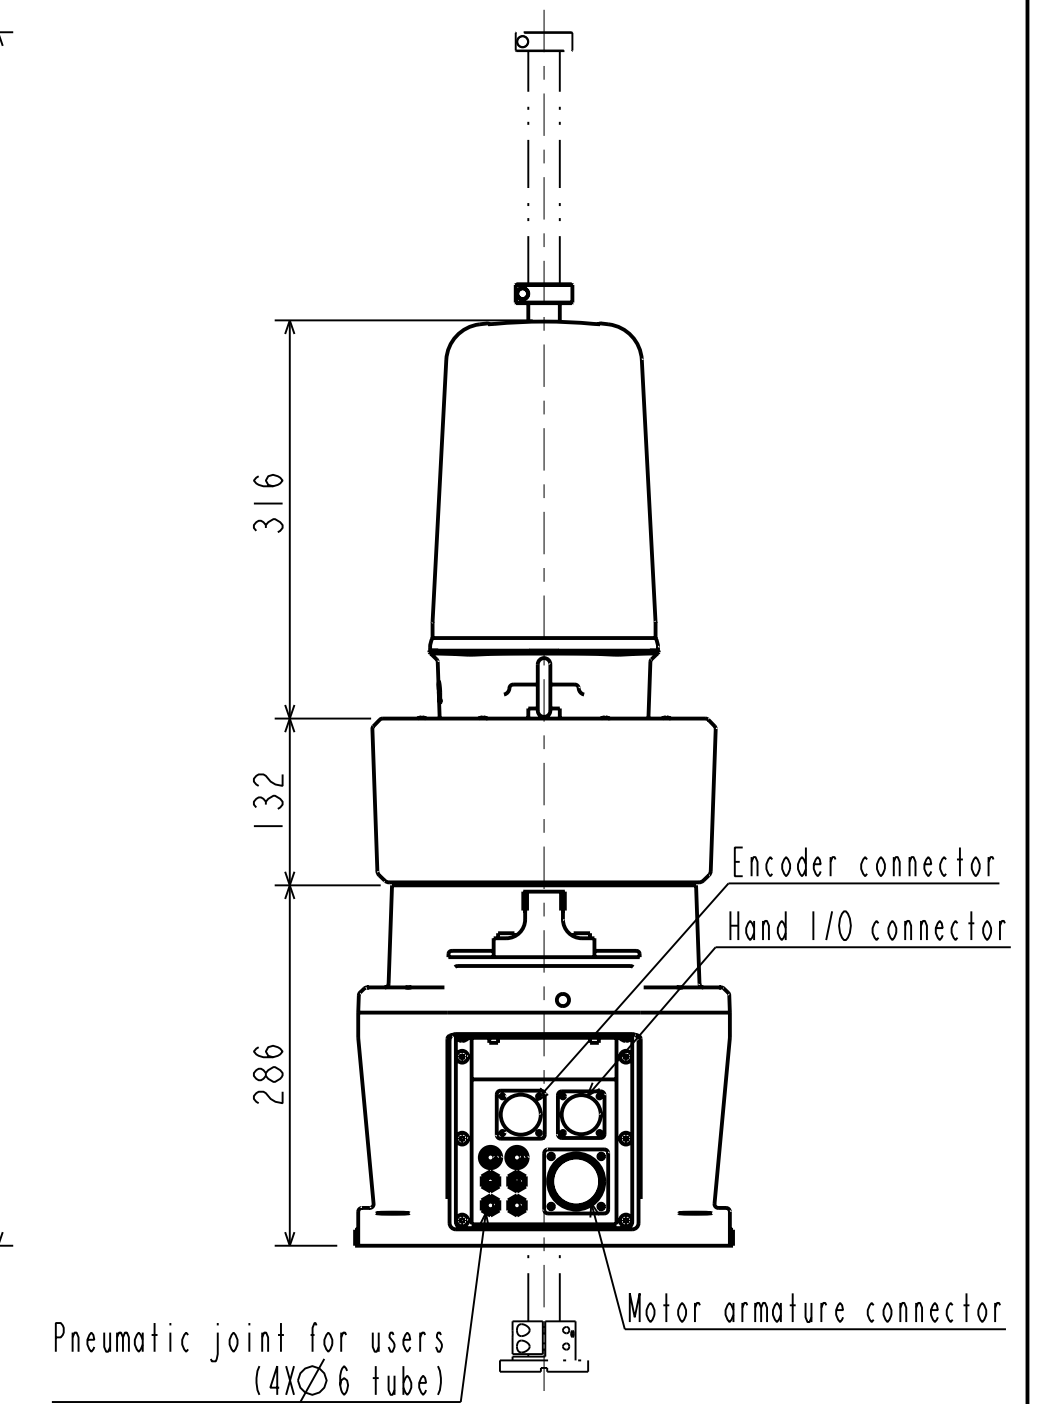

Move envelope  
scale 1:10

Detail of hand fixture  
scale 1:3

unit:mm

System Robot Outline (scale 1:6)	
TH850A	
TOSHIBA MACHINE Co., Ltd.	S-23L83-0