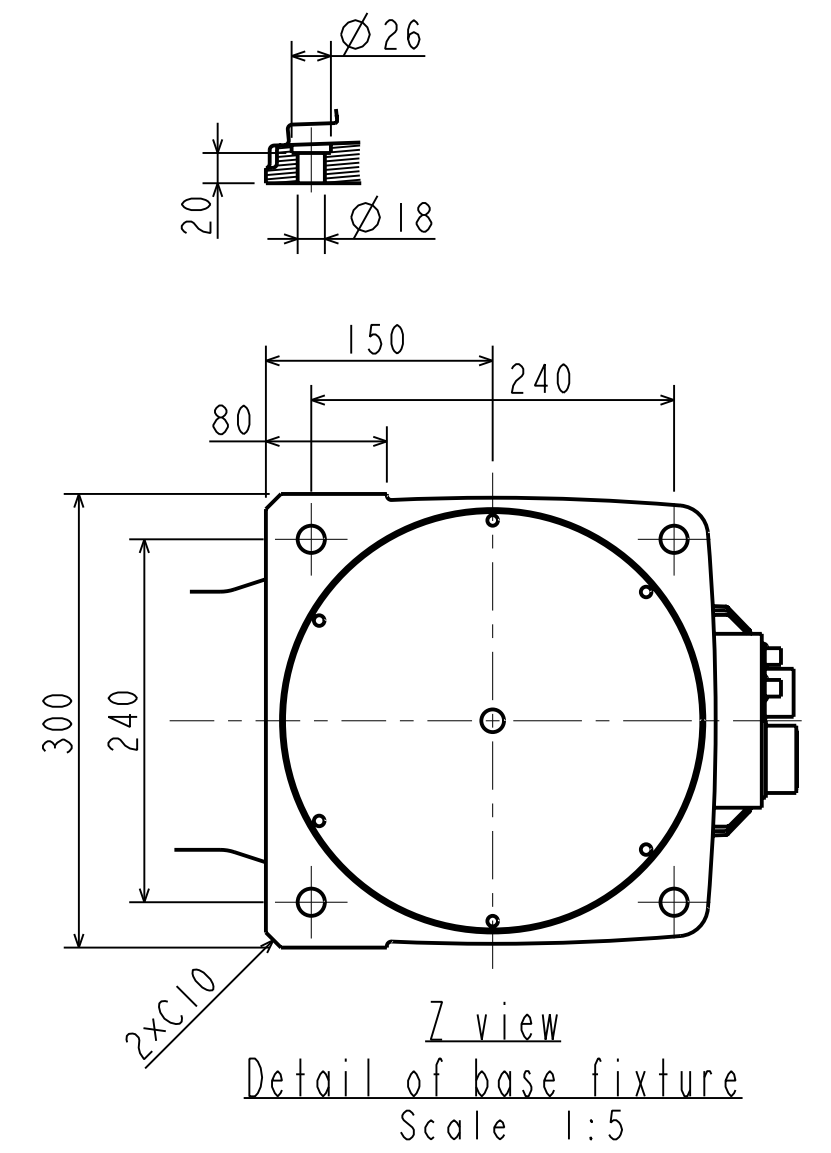

Move envelope  
scale 1:10

Detail of hand fixture  
scale 1:3

unit:mm

System Robot Outline (scale 1:6)	
TH850A	
TOSHIBA MACHINE Co., Ltd.	S-23L83-0