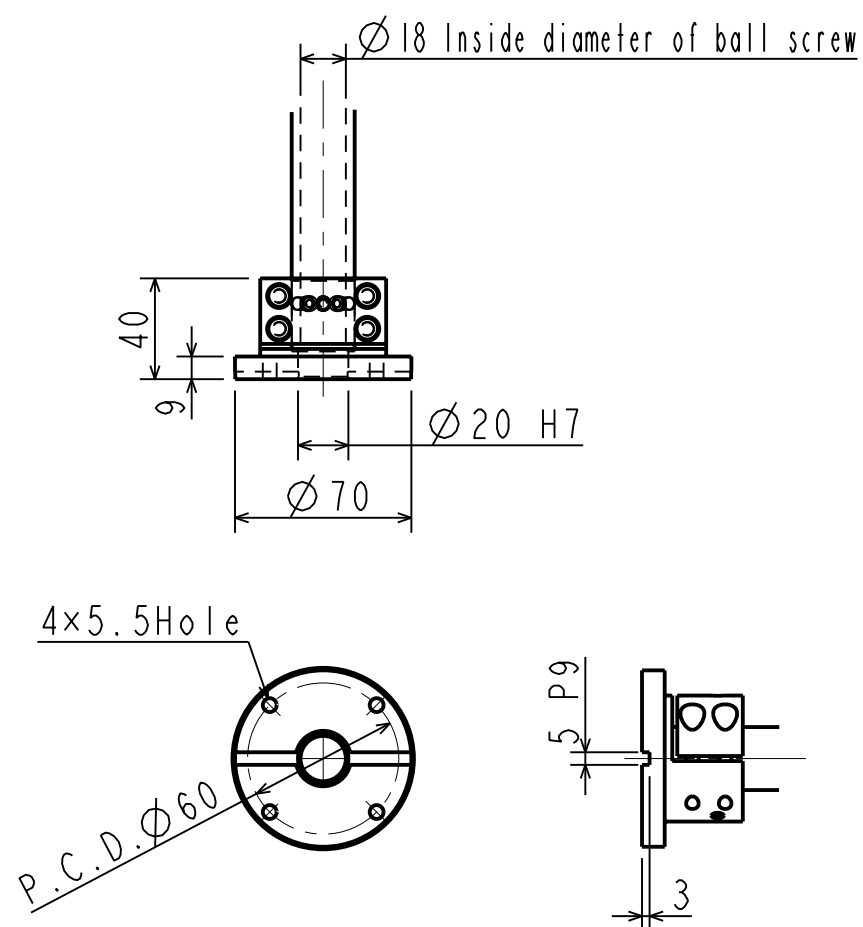

Move envelope  
scale 1:10

Detail of hand fixture  
scale 1:3

unit:mm

System Robot Outline (scale 1:6)	
TH850A	
TOSHIBA MACHINE Co., Ltd.	S-23L83-0