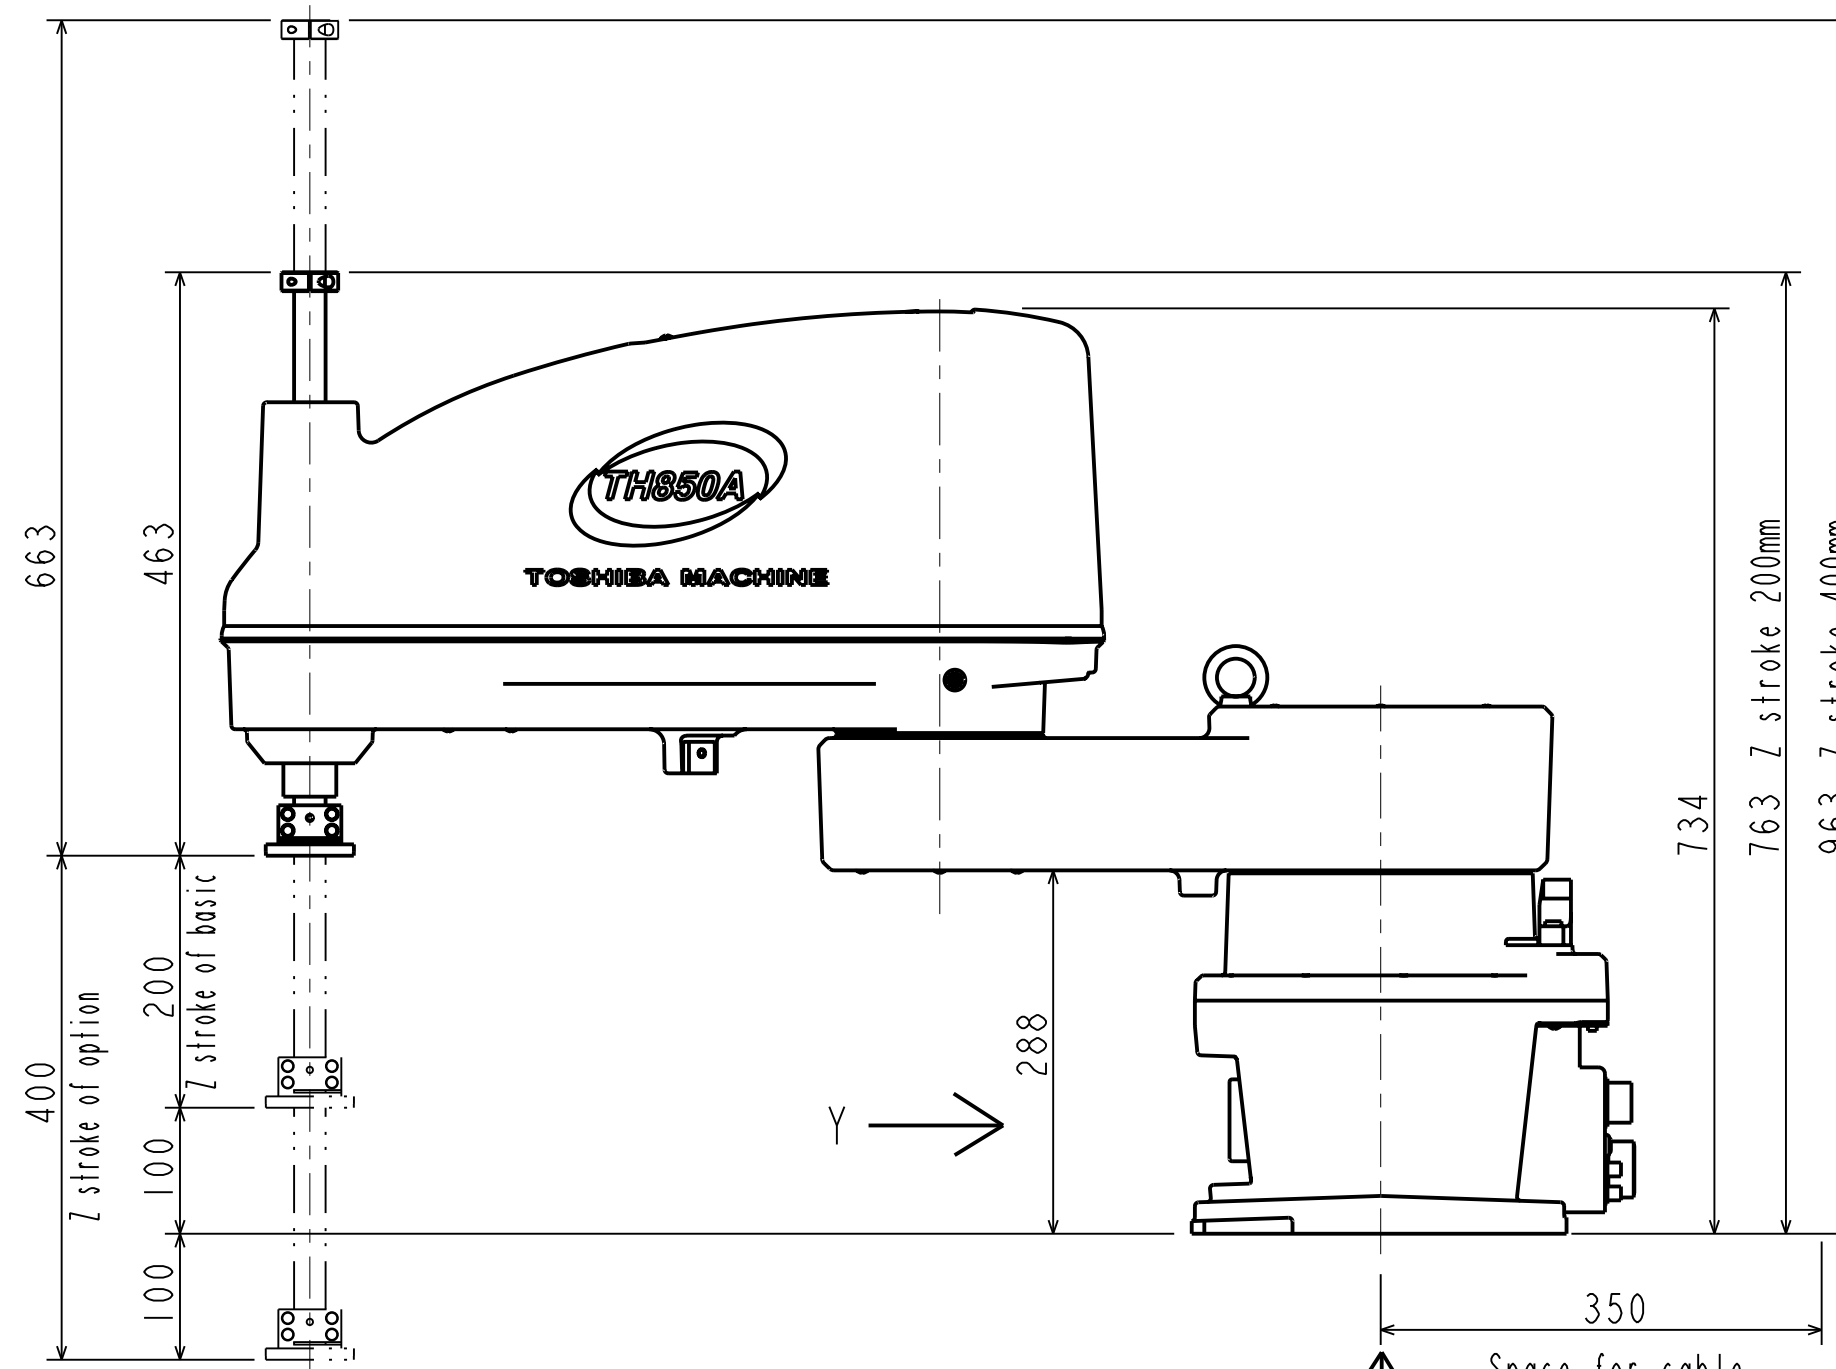

Move envelope  
scale 1:10

Detail of hand fixture  
scale 1:3

unit:mm

System Robot Outline (scale 1:6)	
TH850A	
TOSHIBA MACHINE Co., Ltd.	S-23L83-0