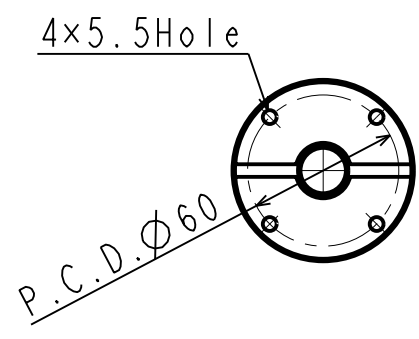

Move envelope  
scale 1:10

Detail of hand fixture  
scale 1:3

unit:mm

System Robot Outline (scale 1:6)	
TH850A	
TOSHIBA MACHINE Co., Ltd.	S-23L83-0