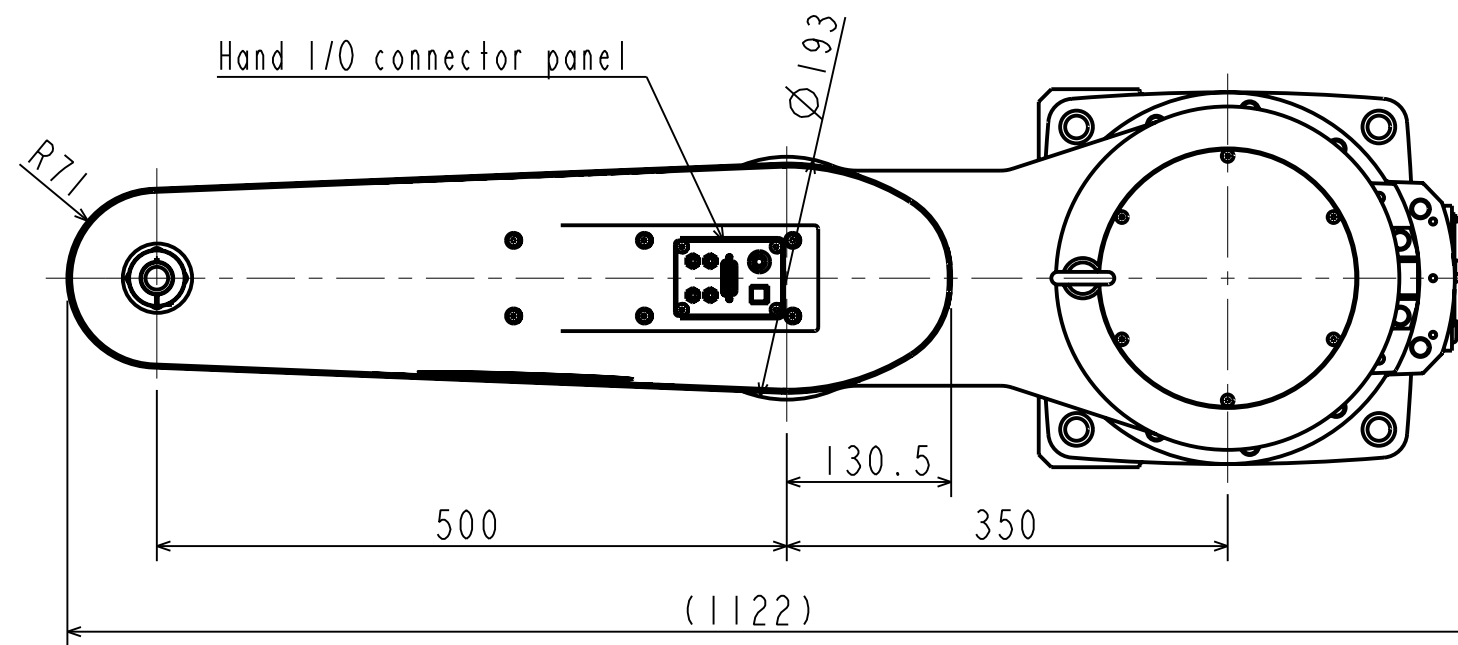

Move envelope  
scale 1:10

Detail of hand fixture  
scale 1:3

unit:mm

System Robot Outline (scale 1:6)	
TH850A	
TOSHIBA MACHINE Co., Ltd.	S-23L83-0